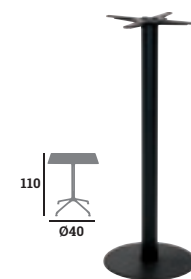

ORCHESTRA

Piètement, acier époxy noir, 4 vérins de réglage

Réf. 023142

84 €

Réf. 023143

119 €

Réf. 023144

79 €