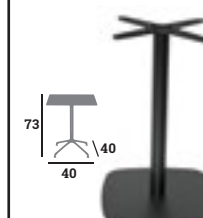

Réf. 023169

139 €

Pour plateau Ø110 maxi

Réf. 023171

199 €

Pour plateau Ø120-130 maxi

KUADRO

Piètement, acier époxy noir, vérins de réglage