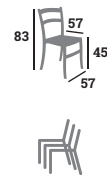

Aluminium noir, textylène
noir et blanc
Réf. 023178

RIVOLI
Chaise, aluminium wood
look, textylène toffee
Colisage : 10 | Réf. 023140

99 €

NOUVEAU

BASTILLE

Fauteuil, aluminium
Colisage : 10

99 €

Aluminium wood look,
textylène toffee
Réf. 023141