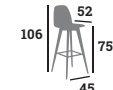

Fauteuil,
polypropylène
Colisage : 22

53 €

Noir
Réf. 023152

Vert olive
Réf. 023153

EMILY

Chaise,
polypropylène
Colisage : 24

59 €

Noir
Réf. 023209

Vert olive
Réf. 023211

Fauteuil,
polypropylène
Colisage : 24

62 €

Noir
Réf. 023212

Vert olive
Réf. 023214

CRUZ

Chaise,
polypropylène
Colisage : 14

53 €

Vert olive
Réf. 023161

Noir
Réf. 023162

Tabouret H75,
polypropylène, noir
Colisage : 4
Réf. 023164

82 €

STEFFY

Chaise, polypropylène
Colisage : 29

59 €

Blanc
Réf. 023223