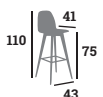

ALBENA

Chaise, hêtre,
patine vintage
Colisage : 2
Réf. 023233

105 €

ALBENA

Tabouret, hêtre,
patine vintage
Réf. 023234

129 €

AMBRE

Chaise, assise et dossier
garnis anthracite, structure
hêtre teinté noir
Colisage : 2 | Réf. 023540

99 €

NOUVEAU

REVÊTEMENT
**EASY
CLEAN**

SHELBY

Chaise, assise et dossier
garnis cognac, acier
époxy noir
Colisage : 4 | Réf. 023135

72 €

DALLAS

Chaise, assise et dossier
garnis vintage light brown,
époxy noir
Colisage : 2 | Réf. 023216

119 €