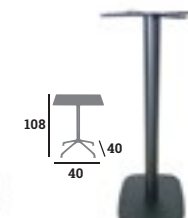

Réf. 023184