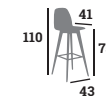

AMANDINE

Tabouret, assise garnie ébène, dossier et piètement hêtre teinté wengé
Réf. 023132

145 €