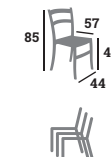

ODEON

Chaise, tressage beige et noir,
structure aluminium
Colisage : 9 | Réf. 023250

99 €

NOUVEAU