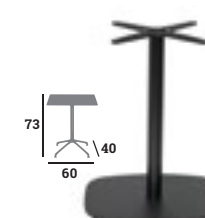

Réf. 023185

139 €