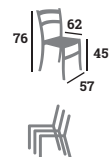

Aluminium bamboo look,
tressage gris et blanc
Réf. 023157

Textylène
beige et blanc
Réf. 023251

CAPUCINE

Chaise, aluminium
Colisage : 8

99 €

Textylène
noir et blanc
Réf. 023226

MALINDI

Chaise, assise et dossier
corde de polyester
beige, aluminium noir
Colisage : 11
Réf. 023175

109 €

ARUSHA

Fauteuil, assise et dossier
corde de polyester gris,
aluminium bamboo
Colisage : 12 | Réf. 023176

119 €

OXFORD

Fauteuil, tressage corde
nylon, structure aluminium
Colisage : 26

99 €

Vert olive
Réf. 023228