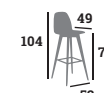

Anthracite
Réf. 023246