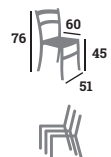

109 €

ARUSHA

Fauteuil, assise et dossier
corde de polyester gris,
aluminium bamboo
Colisage : 12 | Réf. 023176

119 €

OXFORD

Fauteuil, tressage corde
nylon, structure aluminium
Colisage : 26

99 €

Vert olive
Réf. 023228