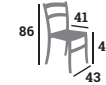

139 €

Taupe
Réf. 023123

Groseille
Réf. 023122

Ebène
Réf. 023121

Chocolat
Réf. 023120

Chaise, assise garnie ébène, dossier et piètement hêtre teinté wengé
Colisage : 2 | Réf. 023131

95 €

Chaise, assise garnie ébène, dossier et piètement hêtre teinté naturel
Colisage : 2 | Réf. 023217