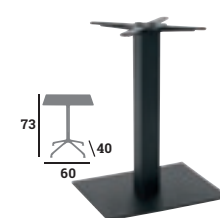

Réf. 023143

119 €