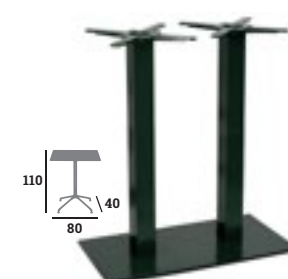

Réf. 023147

169 €