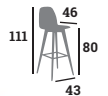

Chaise, assise épaisse et dossier garnis, structure hêtre teinté wengé
Colisage : 2

79 €

Taupe
Réf. 023119

Ebène
Réf. 023117

Chocolat
Réf. 023116

Groseille
Réf. 023118

LUIGI

Tabouret, assise épaisse et dossier garnis, structure hêtre teinté wengé, repose-pied inox