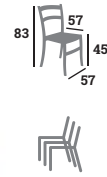

Aluminium noir, textylène
noir et blanc
Réf. 023178

RIVOLI
Chaise, aluminium wood
look, textylène toffee
Colisage : 10 | Réf. 023140

99 €

NOUVEAU

BASTILLE

Fauteuil, aluminium
Colisage : 10

99 €

Aluminium wood look,
textylène toffee
Réf. 023141