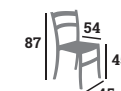

SHELBY

Chaise, assise et dossier
garnis cognac, acier
époxy noir
Colisage : 4 | Réf. 023135

72 €