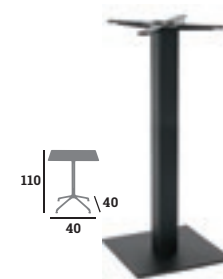

Réf. 023146

94 €