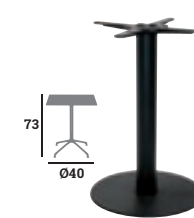

ORCHESTRA

Piètement, acier époxy noir, 4 vérins de réglage

Réf. 023142

84 €

Réf. 023143

119 €

Réf. 023144

79 €