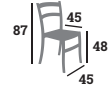

SHELBY

Chaise, assise et dossier
garnis cognac, acier
époxy noir
Colisage : 4 | Réf. 023135

72 €

DALLAS

Chaise, assise et dossier
garnis vintage light brown,
époxy noir
Colisage : 2 | Réf. 023216

119 €

LOUISE