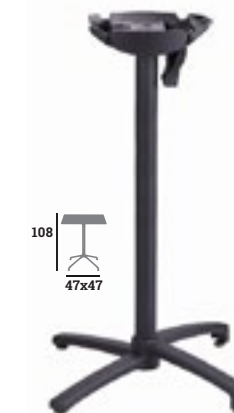

STRATIFIE MOULE

Plateau Ø 60cm
Réf. 124004
55 €

Plateau 60 x 60cm
Réf. 124001
66 €

Plateau 70 x 70cm
Réf. 124002
76 €

Plateau 110 x 70cm
Réf. 124003
149 €

COMPACT

Plateau épaisseur 12 mm

Plateau 60 x 60cm
Réf. 124041
79 €

Plateau 70 x 70cm
Réf. 124042
89 €

FLIP

Piètement, aluminium noir, rabattable et encastrable, anneau passe-câble intégré, vérins de réglage

Réf. 023219
99 €

Réf. 075363
109 €

Réf. 075015
229 €

Réf. 075018
139 €

ALU NOIR

RETRO

Piètement, fonte noire, vérins de réglage

Réf. 023187
105 €

Réf. 023186
79 €

Réf. 023188
89 €

Réf. 023189
109 €

Réf. 023191
97 €