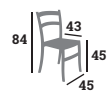

ALBENA

Tabouret, hêtre,
patine vintage
Réf. 023234

129 €

AMBRE

Chaise, assise et dossier
garnis anthracite, structure
hêtre teinté noir
Colisage : 2 | Réf. 023540

99 €

NOUVEAU

REVÊTEMENT
**EASY
CLEAN**